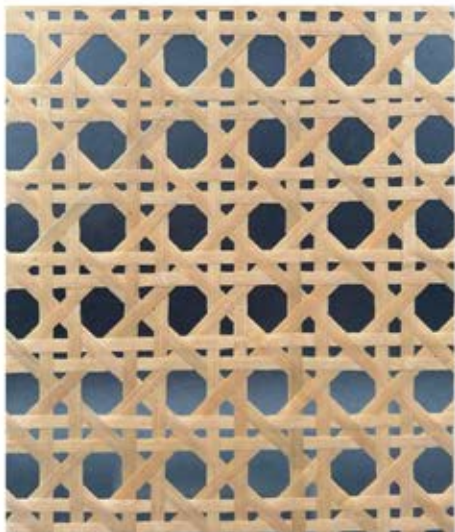

## ice amber boards

冰珀板Ice Pellet Plate—PA158  
规格size: 1220\*2440mm

ICE PELLET PLATE

[www.e-v-c.com](http://www.e-v-c.com)

冰珀板Ice Pellet Plate——PA226  
规格size: 1220\*2440mm

冰珀板Ice Pellet Plate——PA239仿藤  
规格size: 1220\*2440mm

[www.e-v-c.com](http://www.e-v-c.com)

冰珀板

冰珀板Ice Pellet Plate——PA252

规格size: 1220\*2440mm

ICE PELLET PLATE

[www.e-v-c.com](http://www.e-v-c.com)

冰珀板

冰珀板Ice Pellet Plate——PA227  
规格size: 1220\*2440mm

冰珀板Ice Pellet Plate——PA256  
规格size: 1220\*2440mm

冰珀板Ice Pellet Plate——PA258  
规格size: 1220\*2440mm

冰珀板Ice Pellet Plate——PA264  
规格size: 1220\*2440mm

冰珀板Ice Pellet Plate——PA265  
规格size: 1220\*2440mm

冰珀板Ice Pellet Plate——PA266  
规格size: 1220\*2440mm